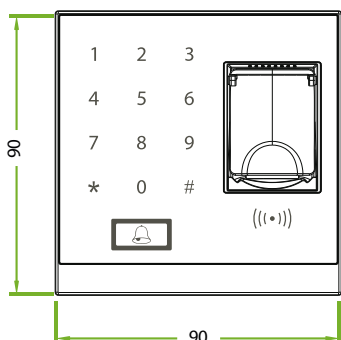

# Especificaciones

|                                |  |
|--------------------------------|--|
| Capacidad de Huellas Digitales | 500  |
| Capacidad de Tarjetas          | 500  |
| Capacidad de Eventos           | N/A  |
| Comunicación                   | N/A  |
| Interfaz de Control de Acceso  | Cerradura Eléctrica, Sensor de Puerta, Botón de Salida, Alarma, Timbre |
| Funciones Estándar             | Funciones Simples de Control de Acceso, Tarjeta ID                     |
| Funciones Opcionales           | Tarjeta MIFARE   |
| Fuente de Alimentación         | 12V DC 3A  |
| Temperatura de Operación       | 0°C a 45°C   |
| Humedad de Operación           | 20% - 80%  |
| Dimensiones                    | 90 x 90 x 38.9 mm  |
| Sensor                         | ZK Sensor Óptico   |
| Versión de Algoritmo           | ZKFinger VX10.0  |

## Dimensiones