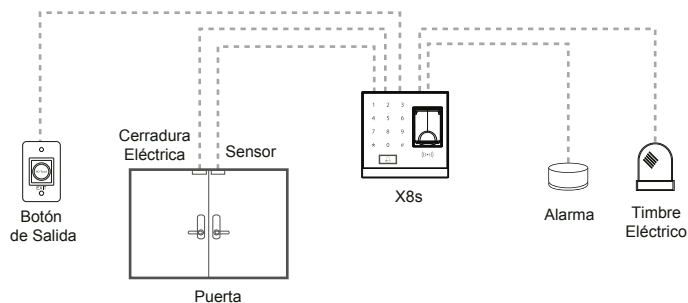

Diagrama de Aplicación

ZKTECO CO.,LTD.

www.zktecocolombia.com
E-mail: info.colombia@zkteco.com

Copyright © 2026 ZKTECO CO., LTD. All rights reserved.