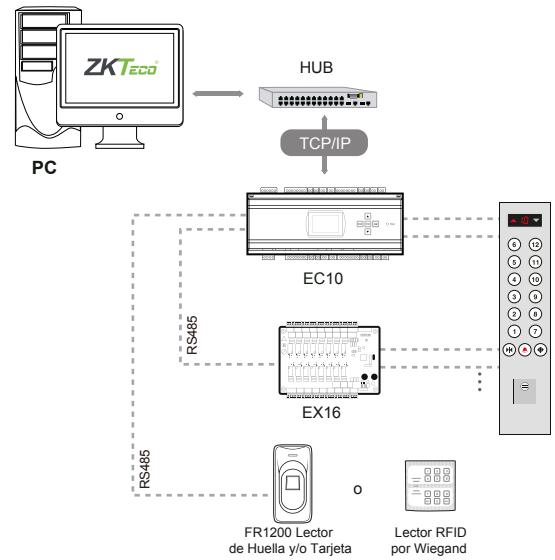

Diagrama de Aplicación

ZKTECO CO.,LTD.

www.zktecocolombia.com
E-mail: info.colombia@zkteco.com

Derechos de Autor © 2022, ZKTeco CO., LTD. Todos los derechos reservados.

ZKTeco puede, en cualquier momento y sin previo aviso, realizar cambios o mejoras en los productos y servicios o detener su producción o comercialización. El logo ZKTeco y la marca son propiedad de ZKTeco CO., LTD.