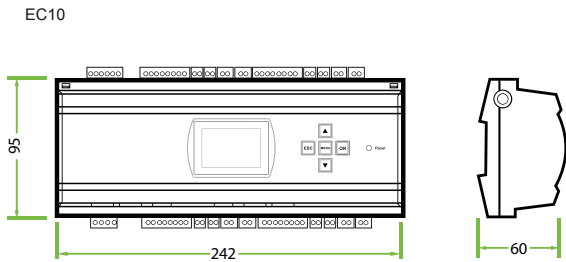

Es posible solicitar la verificación de los usuarios habituales o visitantes por huella digital, tarjeta o contraseña y restringir el acceso por fechas y horas específicas.

El EC10 puede controlar un total de 10 pisos pero es posible expandir la capacidad agregando un máximo de 3 tarjetas de expansión EX16 de 16 pisos cada una para un control total de 58 pisos.

## Especificaciones

EC10	
Pisos Soportados	10
Capacidad de Huellas	3,000
Capacidad de Tarjetas	30,000
Capacidad de Eventos	100,000
Comunicación	TCP/IP, RS485
Comunicación con EX16	RS485
Fuente de Alimentación	12V DC 1A
Tarjetas EX16 Soportadas	3
Dimensiones	242 x 95 x 60 mm
Peso Total	0.8 kg

# Dimensiones