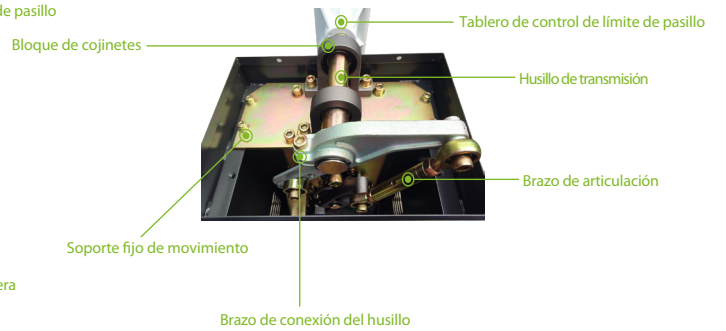

Detalles del producto