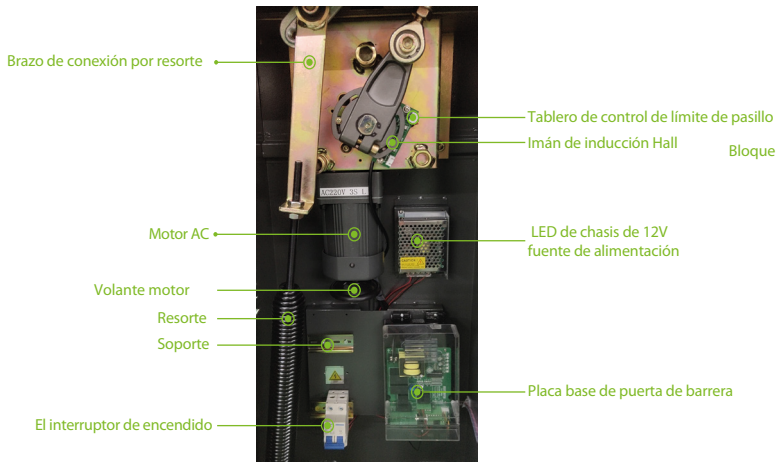

Detalles del producto