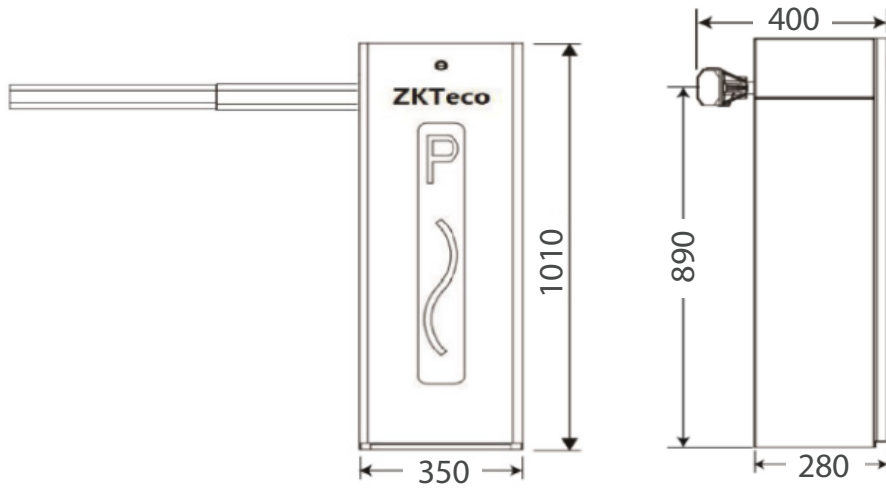

Dimensiones (mm)

Fijo a la izquierda: el gabinete de la izquierda

Fijo a la derecha: el gabinete de la derecha