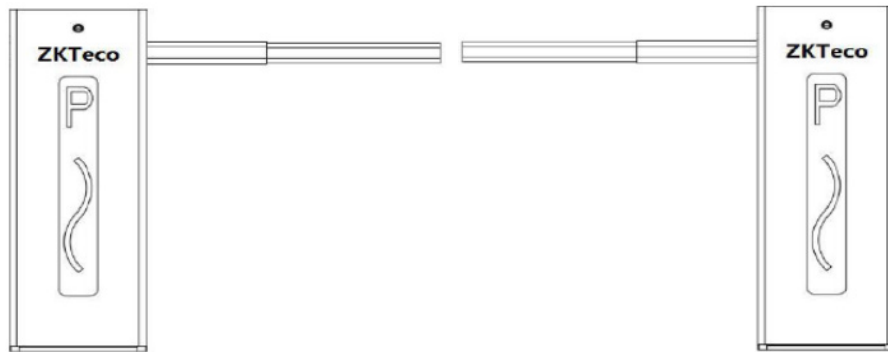

Dimensiones (mm)

Fijo a la izquierda: el gabinete de la izquierda

Fijo a la derecha: el gabinete de la derecha