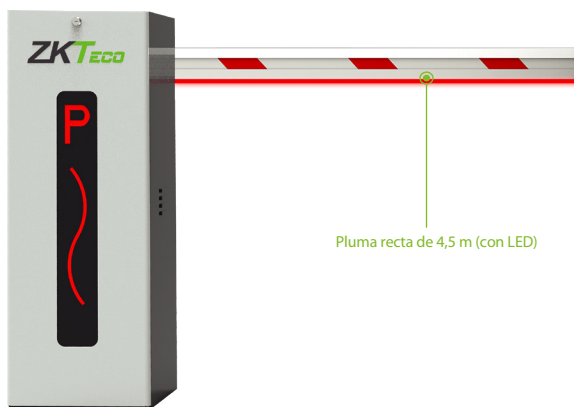

Detalles del producto