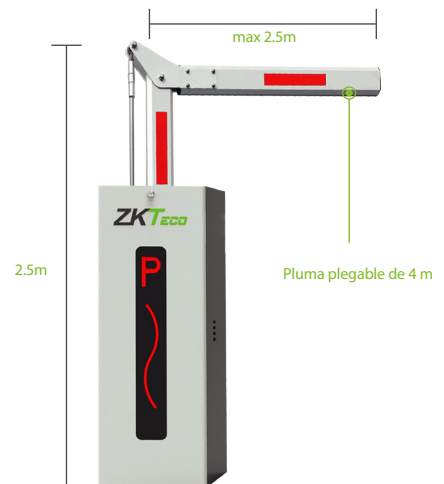

Detalles del producto