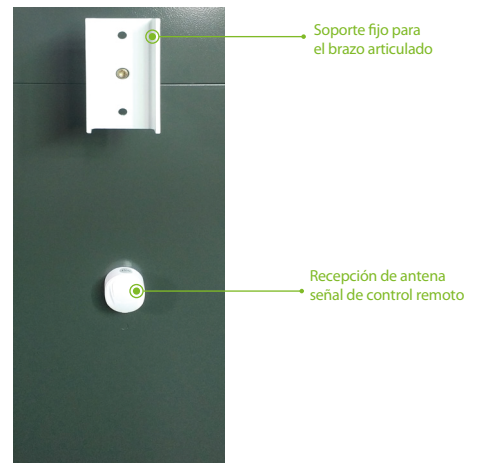

Detalles del producto