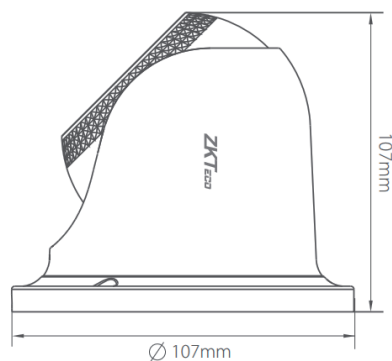

Interfaz

Ethernet	1 RJ-45 port (10/100Mbps)	Botón de reinicio	N/A
Audio I/O	Micrófono integrado	Ranura Micro-SD	N/A
Alarma I/O	N/A	ANR	N/A
RS485	N/A	USB	N/A

General

Fuente de alimentación	PoE(IEEE802.3af), DC 12V±10%	Temperatura de trabajo	-30°C to 60°C
Consumo de energía	<3W	Humedad de trabajo	10% to 90%
Nivel de protección	IP67	Peso neto	0.30kg
Dimensiones (L*W*H)	Φ107 * 107 (mm)	Peso Bruto	0.45kg

Información sobre pedidos

Cámara	Modelo	Descripción
Cámara 5MP	ES-855P11C-S7-C-MI	Cámara IP de globo ocular con detección facial a todo color de 5 MP

Dimensiones (mm)

ZKTECO CO.,LTD.

E-mail: info.colombia@zkteco.com
www.zktecocolombia.com

Copyright © 2021 ZKTECO CO., LTD. All rights reserved.

V4.0 09/10/2023