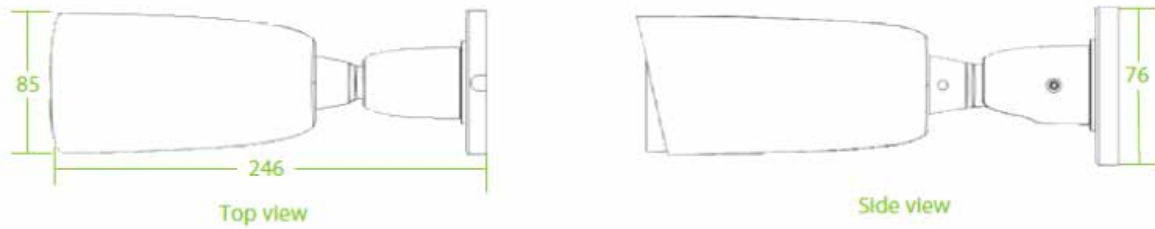

Medio ambiente

Condiciones de funcionamiento	-30 °C a +60 °C (-22 °F a +140 °F)/ Humedad 95% o menos (sin condensación)
Condiciones de almacenamiento	-30 °C a +60 °C (-22 °F a +140 °F)/ Humedad 95% o menos (sin condensación)
Nivel de protección	IP67
Certificaciones	
Certificados	ISO9001;ISO14001;CE; FCC

Información para pedidos

Tipo	Modelo	Descripción
5MP IP Camera	BL-855P385-S7-C	Cámara IP Bullet con lente motorizada a todo color de 5MP

Dimensiones (mm)

Accesorios

Opcional:	Caja de empalmes	Caja de conexiones con Soporte recto	Caja de conexiones con Soporte doblado	Montaje en esquina soporte	Montaje en poste soporte
Modelo	GB01	GB02	GB03	MT03	MT04
Imagen