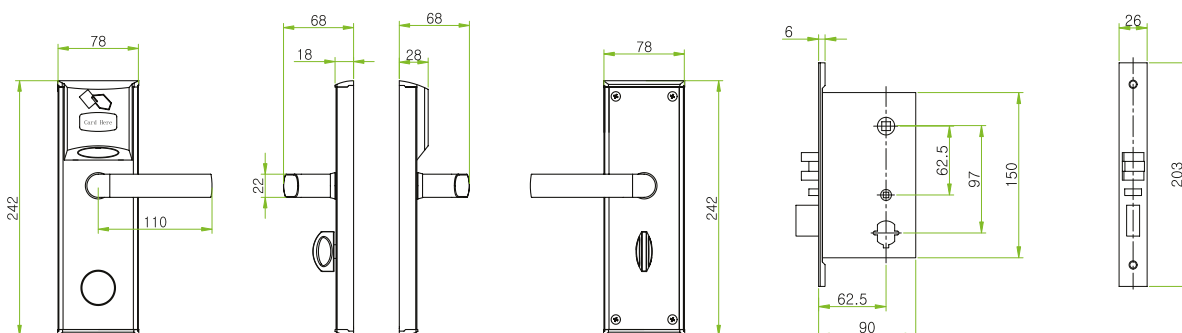

Dimensiones

ZKTECO CO.,LTD.

E-mail: info.colombia@zkteco.com
www.zktecocolombia.com

Copyright © 2021 ZKTECO CO., LTD. All rights reserved.

V4.0 09/10/2023