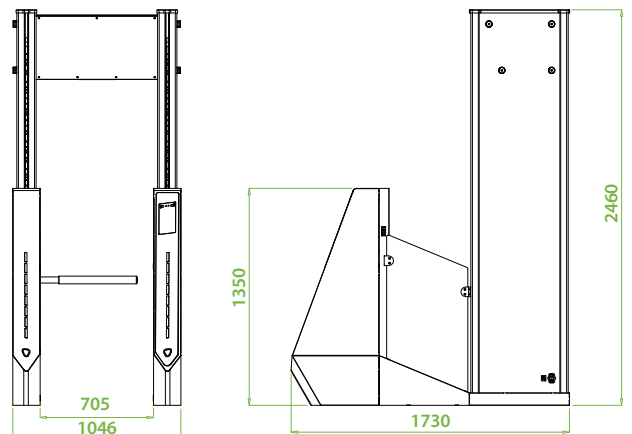

## Características

- Detección mejorada: 33 zonas de detección y 500 niveles de sensibilidad.
- Imágenes térmicas: detección rápida de personas con temperatura corporal anormal y activación de una alerta.
- Monitor de 29 pulgadas: visualización en tiempo real y grabación de vídeo.
- Diseño integrado: incluye un torniquete que restringe el acceso de los peatones.
- Verificación facial y RFID: verifica la información de identificación de los peatones.
- Detección de gases: control en tiempo real de los gases ambientales.

## Dimensiones (mm)