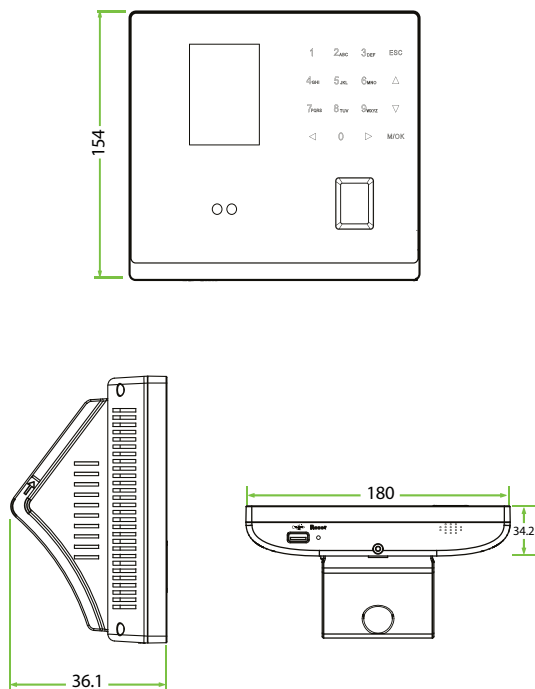

Especificaciones

Capacidad de Rostros	2.000
Capacidad de Huellas	3.000
Capacidad de Tarjetas RFID	3.000 (Opcional)
Capacidad de Eventos	100.000
Algoritmo	ZKfinger 10.0 / ZKFace 7.0
Pantalla	TFT de 2.8 Pulgadas
Comunicación	TCP/IP, USB-Host, Wi-Fi (Opcional)
Funciones Estándar	Código de Trabajo, SMS, Horario de Verano, Timbre Programado, Búsqueda Self-Service, Cambio Automático de Estado, Foto ID, Entrada T9, Cámara, ID de 9 Dígitos, Batería Incorporada, Multiverificación, Timbre Externo.
Interfaz de Control de Acceso	Cerradura Eléctrica, Sensor de Puerta, Botón de Salida, Alarma
Funciones Opcionales	ID / MIFARE, ADMS, Impresora Externa por RS232
Fuente de Alimentación	DC 12V 1.5A
Temperatura de Operación	0°C a 45°C
Humedad de Operación	20% - 80%
Dimensiones	180 x 154 x 34.2 mm

Dimensiones

Diagrama de Aplicación

www.zkteco.com

www.zktecolatinoamerica.com

Derechos de Autor © 2017, ZKTeco CO., LTD. Todos los derechos reservados.
ZKTeco puede, en cualquier momento y sin previo aviso, realizar cambios o mejoras en los productos y servicios o detener su producción o comercialización. El logo ZKTeco y la marca son propiedad de ZKTeco CO., LTD.