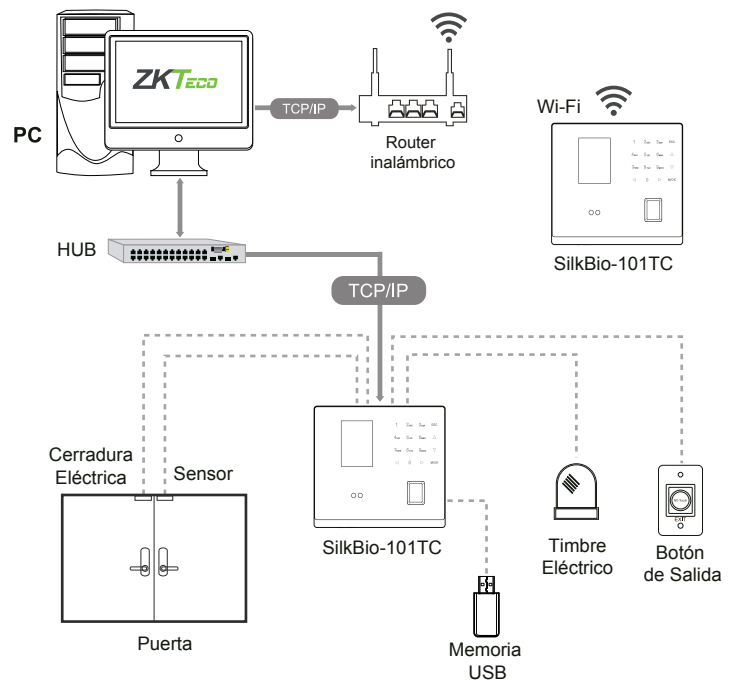

SilkBio-101TC

Terminal Multi-Biométrica IP
para Gestión de Tiempo y
Control de Acceso

El SilkBio-101TC es un dispositivo multi-biométrico para la gestión de tiempo y asistencia con aplicaciones de control de acceso, integrado con el moderno y potente lector de huella digital Z-ID, reconocimiento de rostro y tarjetas ID.

El nuevo lector de huella digital Z-ID permite que la identificación permanezca estable bajo fuertes fuentes de luz, y la verificación se realice con precisión aún con dedos ásperos o húmedos.

Todas las nuevas e innovadoras características, así como el más reciente algoritmo de verificación facial, hacen que disfrutemos de toda una nueva experiencia de seguridad con el SilkBio-101TC.

Especificaciones

Capacidad de Rostros	2.000
Capacidad de Huellas	3.000
Capacidad de Tarjetas RFID	3.000 (Opcional)
Capacidad de Eventos	100.000
Algoritmo	ZKfinger 10.0 / ZKFace 7.0
Pantalla	TFT de 2.8 Pulgadas
Comunicación	TCP/IP, USB-Host, Wi-Fi (Opcional)
Funciones Estándar	Código de Trabajo, SMS, Horario de Verano, Timbre Programado, Búsqueda Self-Service, Cambio Automático de Estado, Foto ID, Entrada T9, Cámara, ID de 9 Dígitos, Batería Incorporada, Multiverificación, Timbre Externo.
Interfaz de Control de Acceso	Cerradura Eléctrica, Sensor de Puerta, Botón de Salida, Alarma
Funciones Opcionales	ID / MIFARE, ADMS, Impresora Externa por RS232
Fuente de Alimentación	DC 12V 1.5A
Temperatura de Operación	0°C a 45°C
Humedad de Operación	20% - 80%
Dimensiones	180 x 154 x 34.2 mm

Dimensiones

Diagrama de Aplicación

www.zkteco.com

www.zktecolatinoamerica.com

Derechos de Autor © 2017, ZKTeco CO., LTD. Todos los derechos reservados.
ZKTeco puede, en cualquier momento y sin previo aviso, realizar cambios o mejoras en los productos y servicios o detener su producción o comercialización. El logo ZKTeco y la marca son propiedad de ZKTeco CO., LTD.