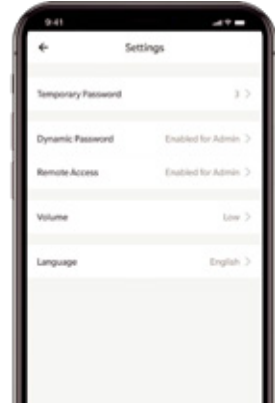

Verificación rápida para dedos secos y ásperos

Bloqueo Doble

Proporcionar un mayor nivel de seguridad y protección.

Código de acceso aleatorio

Proteja su contraseña de miradas indiscretas

Diseño reversible

Apta para todas las direcciones de apertura de puertas

ZSmart App

Acceso Remoto

Verificar registros

Compartir temporal
Contraseña

Modificar bloqueo
Características

Escenarios aplicables

Casas Particulares

Apartamentos

Alquiler a corto plazo

Accessories

Zigbee Gateway

- Diseño compacto y sencillo
- Configuración de red fácil y rápida
- Cifrado completo de 128 bits
- Admite hasta 50 subdispositivos
- Admite adaptador estándar de 5 V, 1 A de EE. UU. O la UE