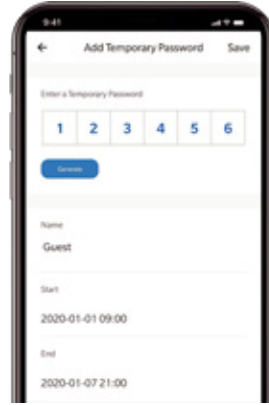

Apta para todas las direcciones de apertura de puertas

ZSmart App

Acceso Remoto

Verificar registros

Compartir temporal
Contraseña

Modificar bloqueo
Características

Escenarios aplicables

Casas Particulares

Apartamentos

Alquiler a corto plazo

Accessories

Zigbee Gateway

- Diseño compacto y sencillo
- Configuración de red fácil y rápida
- Cifrado completo de 128 bits
- Admite hasta 50 subdispositivos
- Admite adaptador estándar de 5 V, 1 A de EE. UU. O la UE