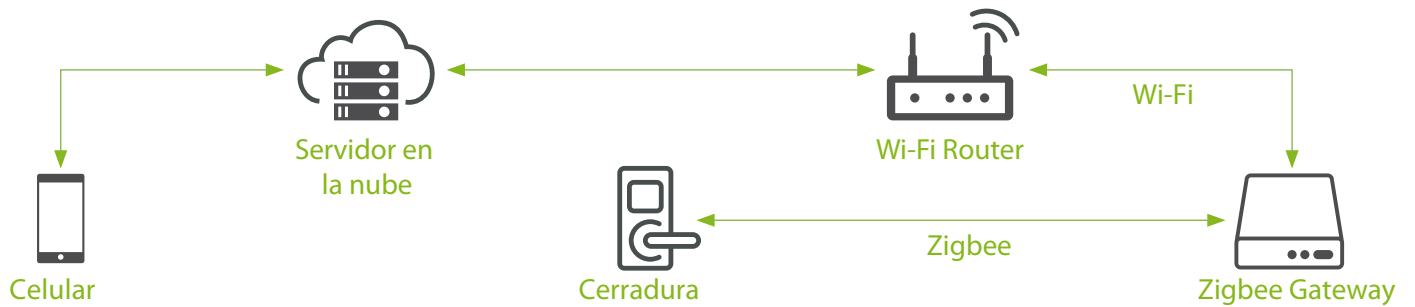

Especificaciones

Material de la Caja	Zinc Alloy
Mortise	China Standard Anti-Theft Mortise
Modo indentificación	Celular, Huella, Contraseña y tarjeta
Capacidad de usuarios	100
Capacidad de Huellas	100
Capacidad Contraseñas	100
Capacidad de tarjetas	100
Sensor de huellas dactilares	Capacitive (silicon)
Lector de tarjetas	IC tarjeta & Soporta NFC
Aviso de audio	Inglés, Español, Portugues
Comunicación	Zigbee

Acceso Remoto	Zigbee Gateway Required
Fuente de alimentación	8xAA Alkaline Battery (not supplied)
Interfaz de energía de respaldo	Micro-USB Port Supported
Duración de la batería	Up to 3 years (about 20,000 access)
Espesor de puerta	38-60mm (standard)
Dimensiones	Front – 83*345*33 (mm) Back – 83*345*29 (mm)
Colores	Dull Nickel / Gun Black
Temperatura de funcionamiento	-20°C to 55°C
Humedad de funcionamiento	10%~90% RH (non-condensing)
Certificaciones	CE-RED, FCC ID

Configuración