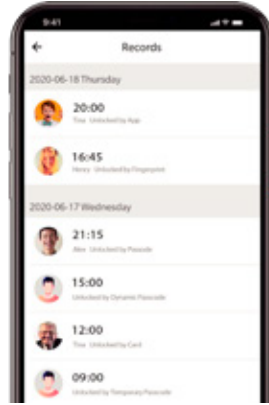

Verificación rápida para dedos secos y ásperos

Bloqueo Doble

Proporcionar un mayor nivel de seguridad y protección.

Código de acceso aleatorio

Proteja su contraseña de miradas indiscretas

Diseño reversible

Apta para todas las direcciones de apertura de puertas

ZSmart App

Acceso Remoto

Verificar registros

Compartir temporal
Contraseña

Modificar bloqueo
Características

Escenarios aplicables

Casas Particulares